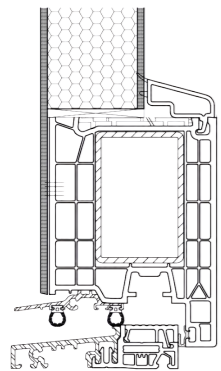

76 MM
FLATLINE

88 MD
FLATLINE

AUFLIEGENDE TÜRBÄNDER

Alle HINGUCKER-Haustüren sind standardmäßig mit drei 2-teiligen, aufliegenden Haustürbändern ausgestattet. Diese lassen sich problemlos in drei Dimensionen verstellen.