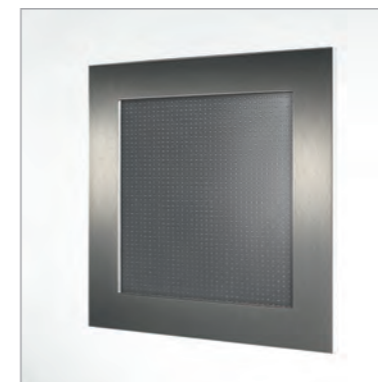

DAS HERZ WOHNT ZUHAUSE

AUSSTATTUNG EINER HINGUCKER-HAUSTÜR VON ALDRA

Jede HINGUCKER-Haustür zeichnet sich aus durch :

- + Kunststoff-Haustür Baureihe 76 mm oder 88 MD
- + einseitige Aufsatzfüllung (Flatline)
- + 3-fach Verriegelung mit 2 massiven Schwenkriegeln (AS 2500)
- + 3-fach Verglasung U_g 0,7 W/m²K
- + Kernziehschutz-Rosette R10, Edelstahl
- + 3 zweiteilige, aufliegende Haustürbänder

wahlweise ohne Aufpreis:

- + Innendrücker mit PZ-Rosette, Edelstahl (DZ 001, DZ 002 oder DZ 003)
- + Integrierte Edelstahl-Griffstange auf der Füllung in 9 Längen: 400 mm, 600 mm, 800 mm, 1000 mm, 1200 mm, 1400 mm, 1600 mm, 1800 mm oder 2000 mm
- + Ornamentgläser: Satinato weiß, Mastercaree weiß, Chinchilla weiß oder Ornament 504 weiß

optional mit geringem Mehrpreis:

- + mit Seitenteil bis 500 mm oder bis 1000 mm (Glasscheibeneinsatz 3-fach Verglasung U_g 0,7 W/m²K ohne Aufpreis)
- + 3-fach Verriegelung mit 2 massiven Fallenbolzen und Schwenkhaken mit Automatikfunktion (AS 3600)
- + E-Öffner (nur in Verbindung mit der Verriegelung AS 2500)
- + Obentürschließer mit Gleitschiene
- + Designsockel in Edelstahloptik, aufgesetzt, Höhe 100 mm

Hinweis: Änderungen durch technische Neuerungen vorbehalten

PROFILAUSFÜHRUNGEN

Alle Haustüren von Aldra zeichnen sich unter anderem aus durch:

- + Top-Wärmedämmwerte
- + hohe Stabilität
- + sicherer Schutz vor Einbruch

AUFLIEGENDE TÜRBÄNDER

Alle HINGUCKER-Haustüren sind standardmäßig mit drei 2-teiligen, aufliegenden Haustürbändern ausgestattet. Diese lassen sich problemlos in drei Dimensionen verstellen.

WIE AUS EINEM GUSS