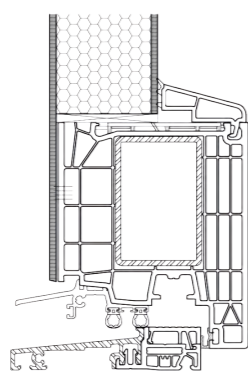

76 MM
FLATLINE

88 MD
FLATLINE

AUFLIEGENDE TÜRBÄNDER

Alle HINGUCKER-Haustüren sind standardmäßig mit drei 2-teiligen, aufliegenden Haustürbändern ausgestattet. Diese lassen sich problemlos in drei Dimensionen verstellen.